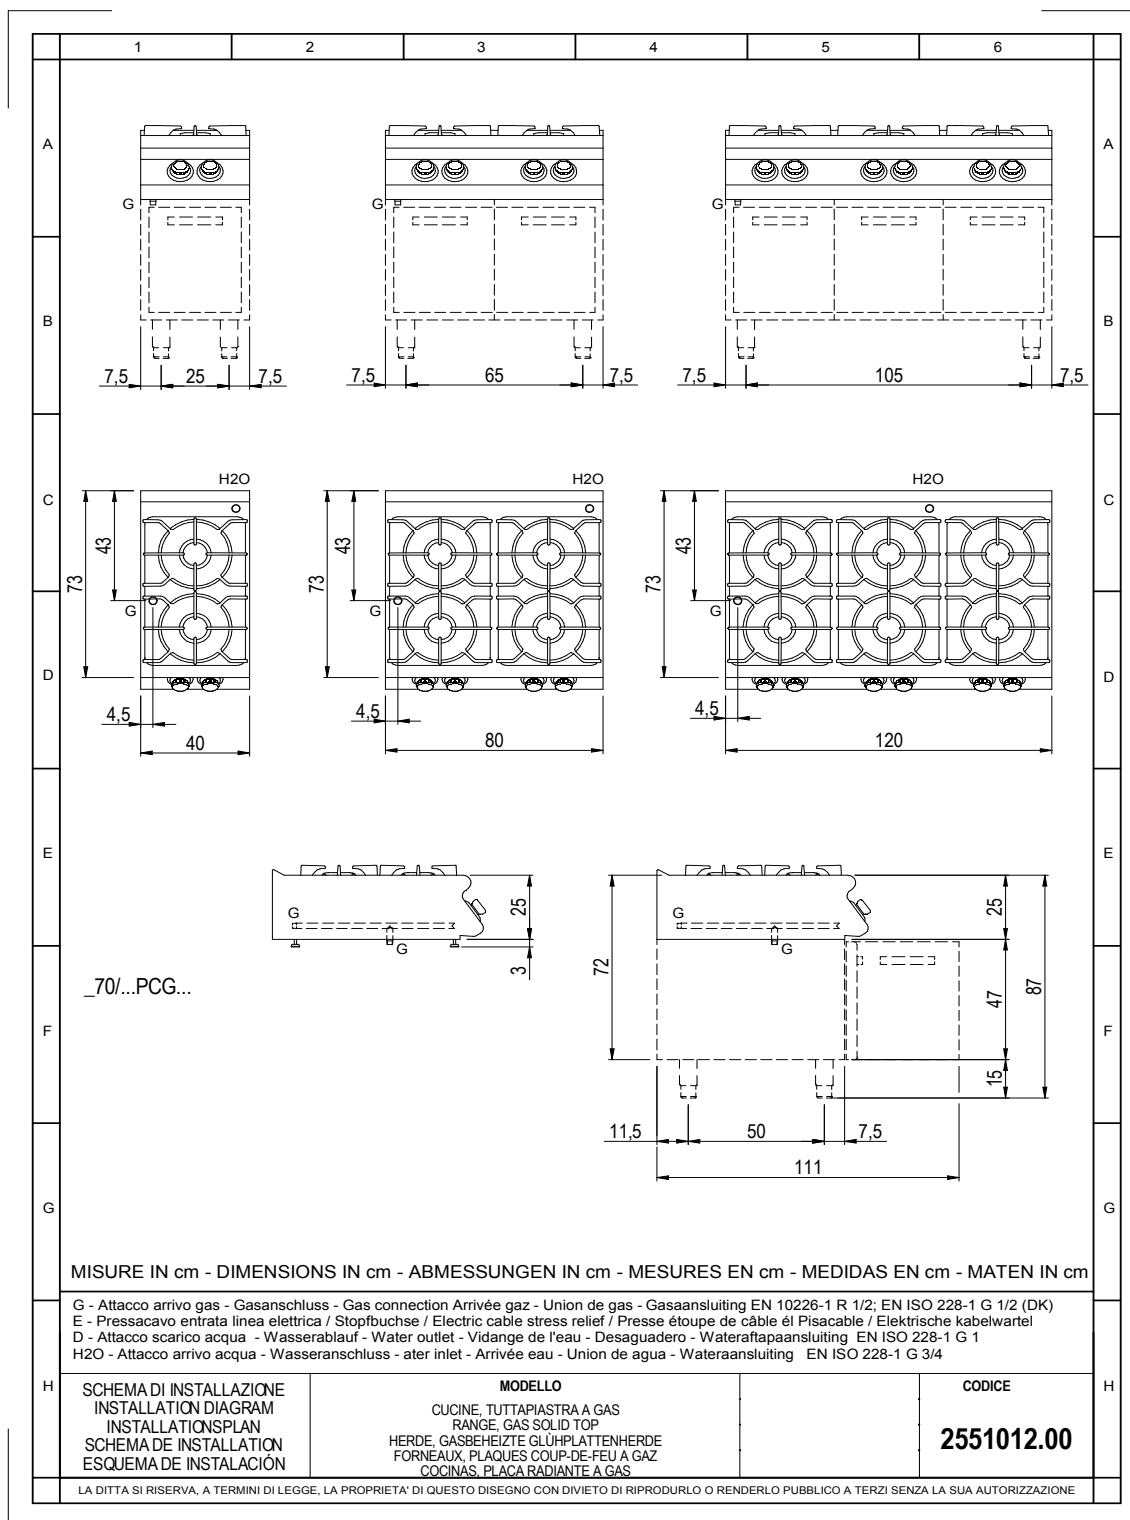

series emotion 700

type cucine a gas extreme / gas ranges extreme

model EM 70/... PCG... EM 70/... CFG...

schema d'installazione
installation diagram