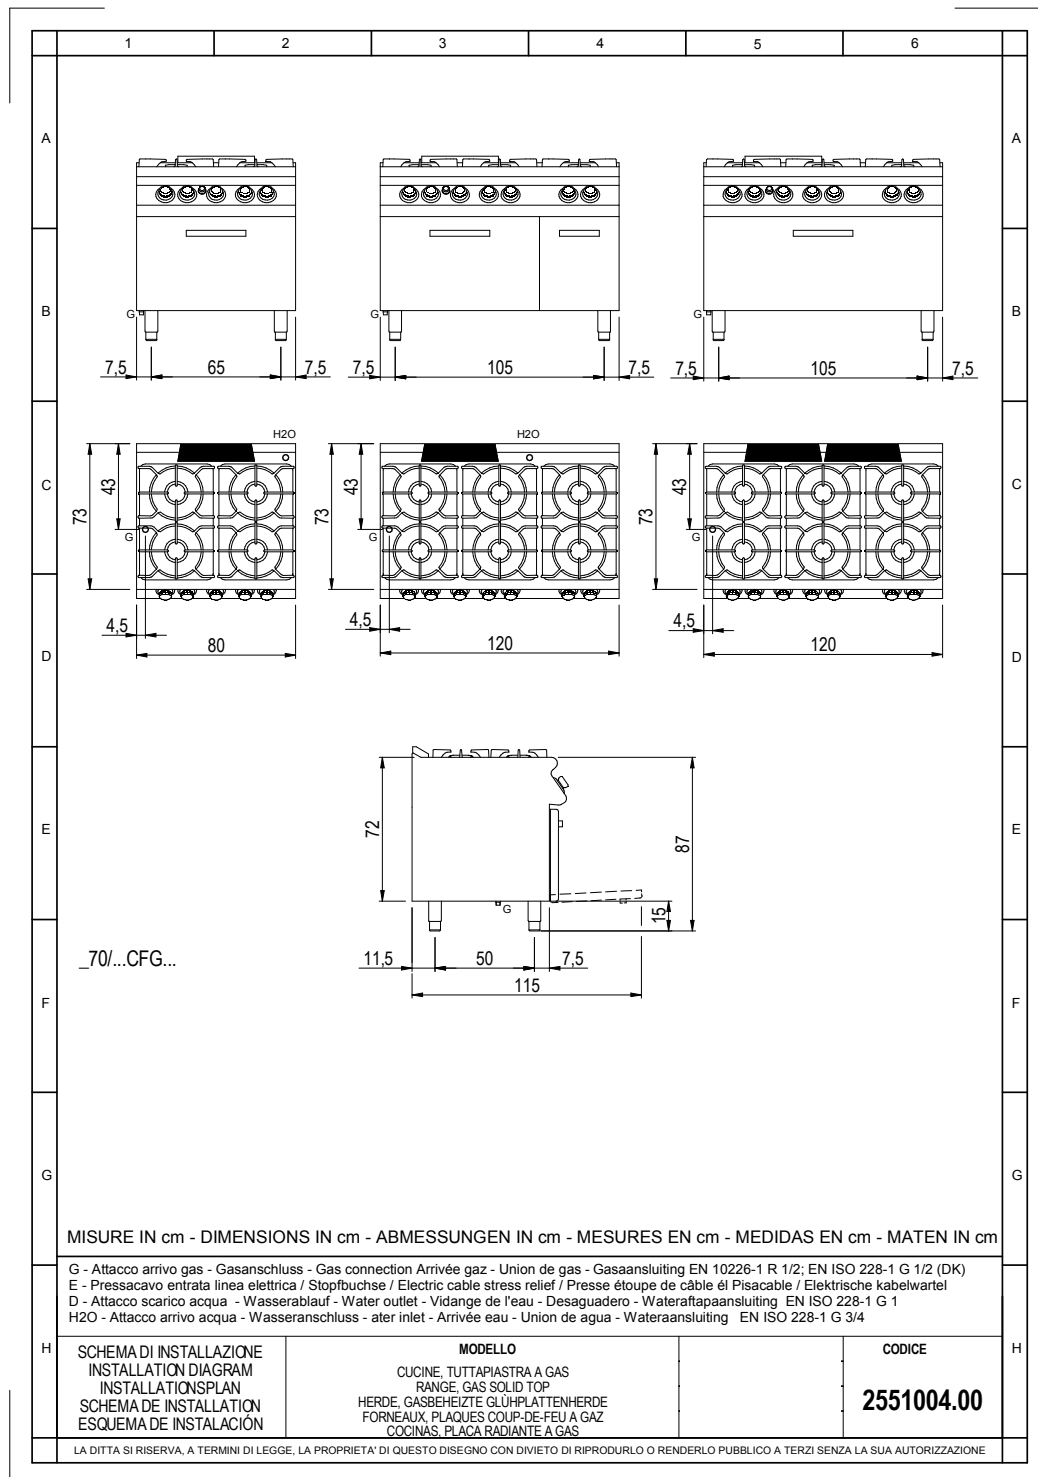

series emotion 700

type cucine a gas extreme / gas ranges extreme

model EM 70/... PCG... EM 70/... CFG...

schema d'installazione

installation diagram